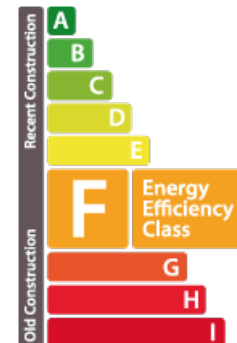

BESCHREIBUNG

64 m2-Wohnung im Erdgeschoss der Résidence Saphir Wohn-/Essbereich mit Einbauküche Balkon Flur 1 Schlafzimmer Badezimmer Keller Außenparkplatz Für weitere Informationen oder um einen Termin zu vereinbaren, können Sie uns gerne unter +352 95 82 59 -1 oder info@immowol.lu kontaktieren.

ENERGIEPASS

energieeffizient

SPEZIFIKATIONEN

Anzahl der Zimmer : -
Schlafzimmer : 1
Oberfläche : 64m²
Nb. Badezimmer : 1
Einbauküche : Oui

Wärmedämmung Klasse

F

CO₂-Emissionen Klasse

F