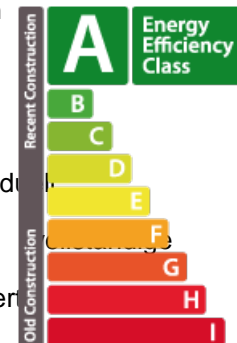

## BESCHREIBUNG

Haus zu verkaufen :Zukünftige Fertigstellung, schlüsselfertig in Gruemelscheid.(Gemeinde Winseler, Kanton Wiltz)Entdecken Sie dieses im Bau befindliche Haus, das einen Einzug mit kundenindividuellen Ausstattungen bietet.°Erdgeschoss:- Geräumiger Eingangsbereich mit Garderobe.- Separates WC für mehr Komfort.- Heller Wohnraum mit Wohnzimmer, Essbereich und offener Küche mit zentraler Insel, direkter Zugang zu zwei Terrassen und dem Garten.- Waschküche mit Stauraum- Garage und Heizungsraum.°1. Obergeschoss:- Elternschlafzimmer mit Ankleideraum und eigenem Bad.- drei zusätzliche Schlafzimmer.- Duschbad.°Ausbaubarer Dachboden: Ein individuell gestaltbarer Raum nach Ihren Bedürfnissen.°Schlüsselfertige Ausstattungen: Material- und Farbauswahl nach Ihren Vorlieben für eine Personalisierung.°Technische Aspekte: Dreifachverglasung. Fußbodenheizung für optimalen Komfort. Wärmepumpe für energieeffiziente Nutzung. Kontrollierter mechanische Belüftung (KMB) für gesunde Raumluft.Bevorzug...

## ENERGIEPASS

energieeffizient